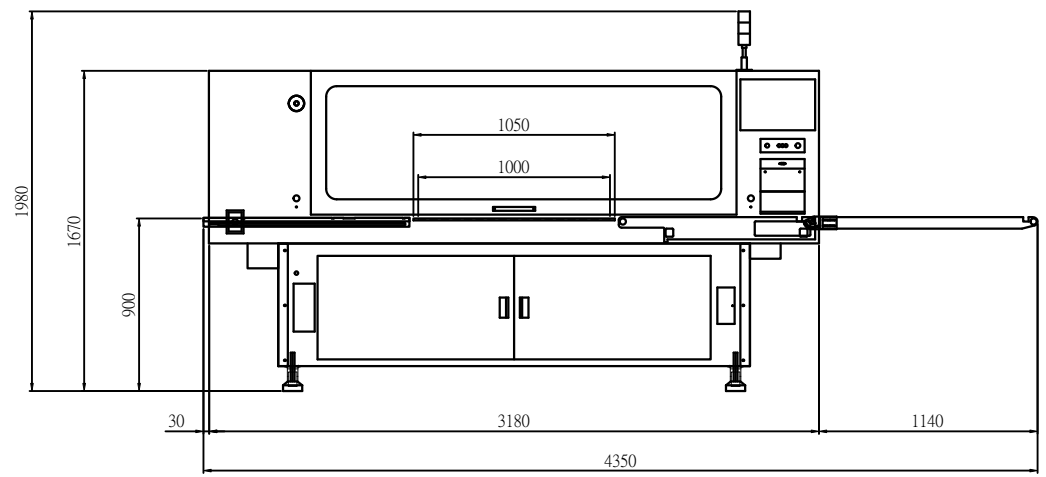

Standard (標準)
 Lower dust collector (下集塵器)
 Working area (工作範圍) : 1000 x 650 mm

 億立自動化股份有限公司 ELITE Automatic Co., Ltd.	核准 鄭勝三 Daniel	設計 林繼和	組合 1	處理 陽極處理(本色)	名稱 ER-6000-ATS100L
		日期 115:04:22	比例 1:1	材質 A6061T6	圖號 67AA-005-4