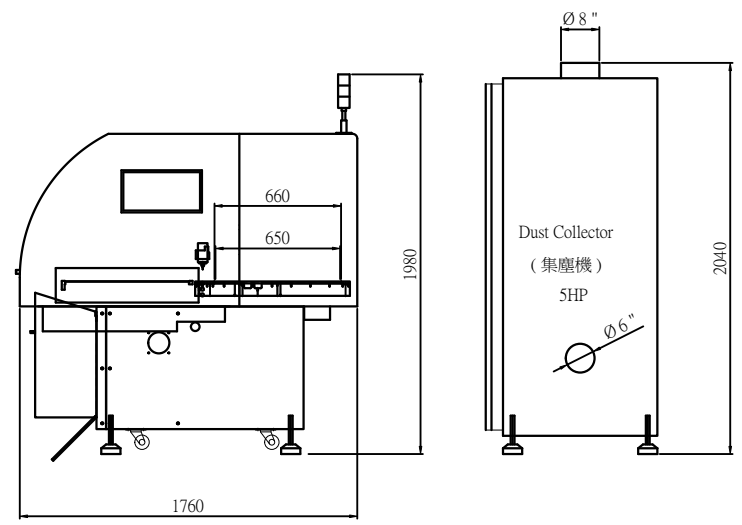

Standard (標準)
 Lower dust collector (下集塵器)
 Working area (工作範圍) : 1000 x 650 mm

 億立自動化股份有限公司 ELITE Automatic Co., Ltd.	核准 鄭勝三 Daniel	設計 林繼和	組合 1	處理 陽極處理(本色)	名稱 ER-6000-ATS100L
		日期 115:04:22	比例 1:1	材質 A6061T6	圖號 67AA-005-4