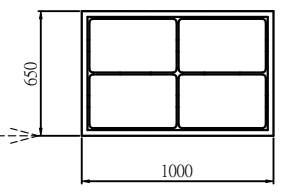

Standard (標準)
 Lower dust collector (下集塵器)
 Working area (工作範圍) : 1000 x 650 mm

 億立自動化股份有限公司 ELITE Automatic Co., Ltd.	核准 鄭勝三 Daniel	設計 林繼和	組合 1	處理 陽極處理(本色)	名稱 ER-6000-ATS100L
		日期 115:04:22	比例 1:1	材質 A6061T6	圖號 67AA-005-4